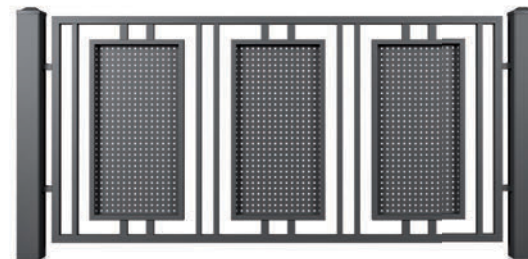

AW.10.108 (70x20) (сплошной стальной лист, перфорированный: Qg 5-8, Qg 10-30, Rv 5-8, Oz 10-16)

КОЛЛЕКЦИЯ MODERN

Заполнения в системе MODERN выполнены из замкнутого профиля и перфорированных или сплошных листов (в зависимости от узора).