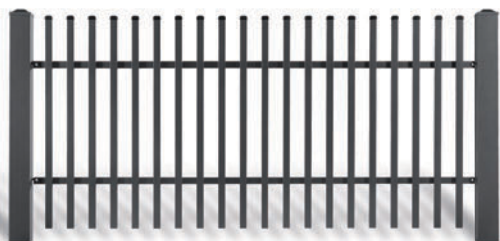

CLASSIC УЗОРЫ

AW.10.01 (40x27)