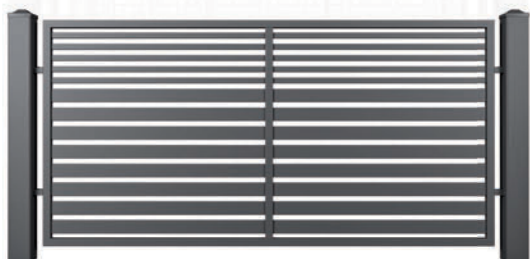

MODERN AW.10.104

КОЛЛЕКЦИЯ **MODERN**

ВДОХНОВЛЯЮЩАЯ СОВРЕМЕННОСТЬ

MODERN AW.10.107

MODERN УЗОРЫ

AW.10.100 (ø 5 - решётчатая панель)

AW.10.106 (30x18, 70x20)

AW.10.112 (сплошной стальной лист, перфорированный лист: Qg 5-8, Qg 10-30, Rv 5-8)