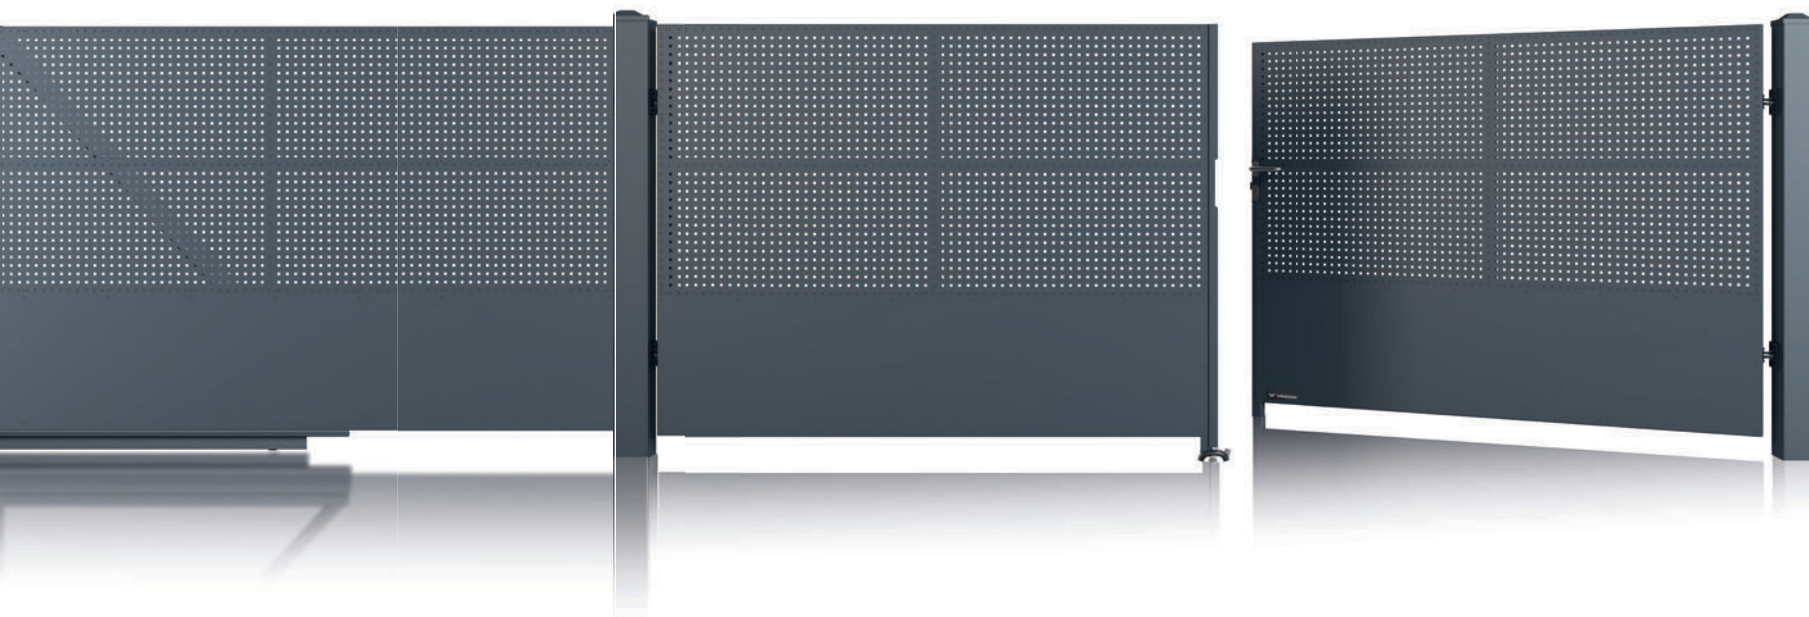

КОМПЛЕКСНАЯ СИСТЕМА.

КОМПЛЕКСНОСТЬ