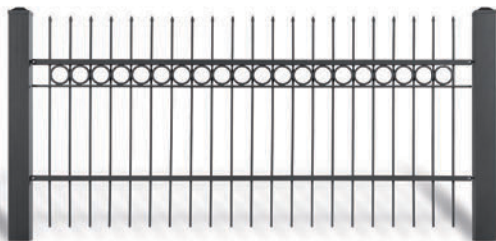

AW.10.12

AW.10.14

AW.10.15

AW.10.23

AW.10.24

AW.10.25

ВАРИАНТЫ ИЗГОТОВЛЕНИЯ

- доступно балконное ограждение
- прямое завершение верхнего края
- линия верхнего края вогнутой дугой
- линия верхнего края выпуклой дугой

ВИДЫ ОКОНЧАНИЙ

TOP 1
стандарт

TOP 3

TOP 4

TOP 6

TOP 7