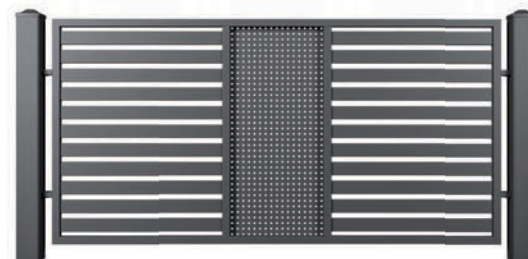

AW.10.108 (70x20) (сплошной стальной лист, перфорированный: Qg 5-8, Qg 10-30, Rv 5-8, Oz 10-16)

КОЛЛЕКЦИЯ MODERN

Заполнения в системе MODERN выполнены из замкнутого профиля и перфорированных или сплошных листов (в зависимости от узора).