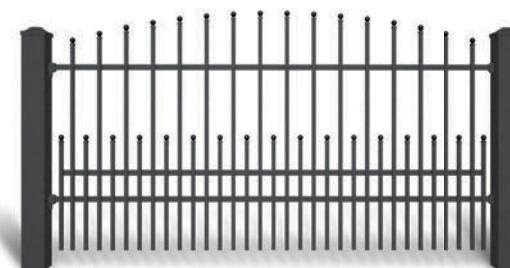

AW.10.65 (20x20)