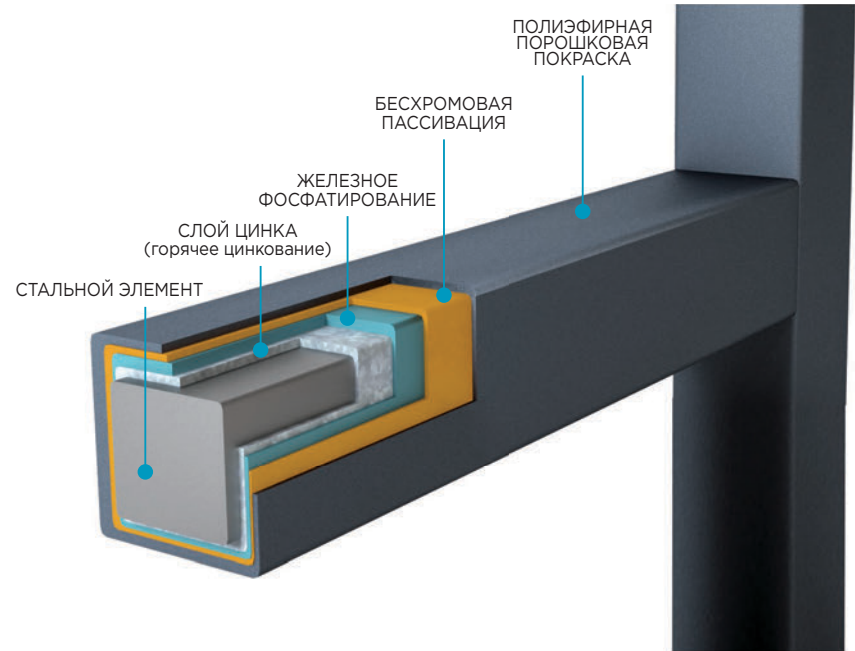

Сечение элемента с защитой от коррозии в системе DUPLEX.

ТЕХНОЛОГИЯ

В основе производства комплексных ограждений WIŚNIEWSKI лежат наилучшие материалы и современные технологические линии, что гарантирует нам повторяемость и высокое качество продуктов. При проектировании мы используем метод конечных элементов (МКЭ), позволяющий узнать, как будет функционировать продукт в различных условиях его эксплуатации. Точность изготовления комплектующих гарантирует применение в технологическом процессе автоматизированных лазеров, гибочных станков и безручной ручной работы. Поскольку многие элементы соединяются традиционным способом, мы заботимся о наивысшем качестве сварочных швов, применяя новаторские сварочные технологии. Для нас создание ограждений – это искусство.