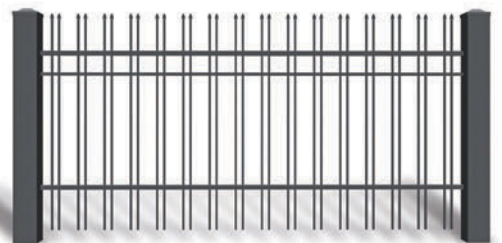

AW.10.26

КОЛЛЕКЦИЯ STYLE

Заполнения в системе STYLE выполнены из стальных прутьев сечением 12x12 [мм].