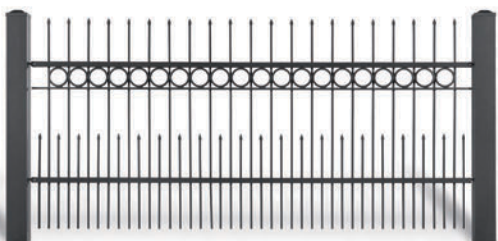

AW.10.12

AW.10.14

AW.10.15

AW.10.23

AW.10.24

AW.10.25

ВАРИАНТЫ ИЗГОТОВЛЕНИЯ

- доступно балконное ограждение
- прямое завершение верхнего края
- линия верхнего края вогнутой дугой
- линия верхнего края выпуклой дугой

ВИДЫ ОКОНЧАНИЙ

TOP 1
стандарт

TOP 3

TOP 4

TOP 6

TOP 7