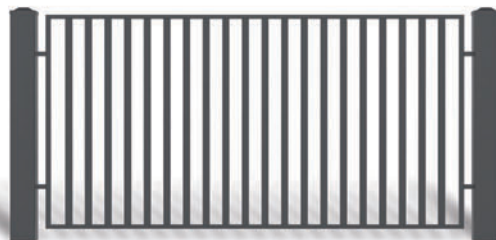

AW.10.01 (40x27)

AW.10.02 (18x30)

AW.10.04 (ø 20)

AW.10.17 (70x20)

AW.10.70 (40x27)

AW.10.71 (20x20)

КОЛЛЕКЦИЯ CLASSIC

Заполнения в системе CLASSIC выполнены из стального замкнутого профиля, закрытого заглушками в верхней линии заполнения.