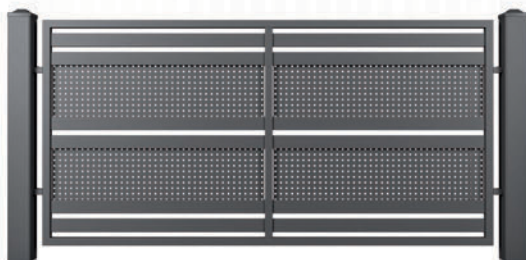

AW.10.109 (70x20) (сплошной стальной лист, перфорированный лист: Qg 5-8, Qg 10-30, Rv 5-8, Oz 10-16)