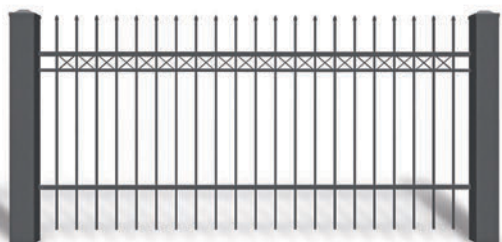

STYLE УЗОРЫ

AW.10.20

КОЛЛЕКЦИЯ STYLE

Заполнения в системе STYLE выполнены из стальных прутьев сечением 12x12 [мм].