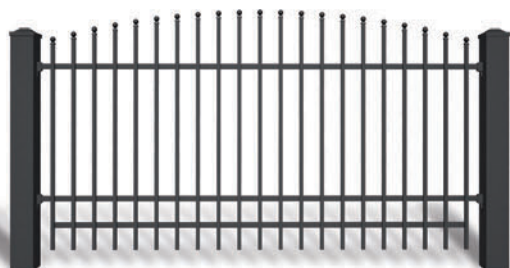

PREMIUM УЗОРЫ

AW.10.63 (20x20)