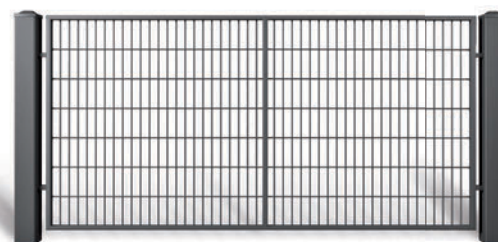

AW.10.05 (20x20)

AW.10.06 (20x20)

AW.10.16 (70x20)

AW.10.72 (70x20)

AW.10.TT

AW.VA.55

ВАРИАНТЫ ИЗГОТОВЛЕНИЯ

-  доступно балконное ограждение
-  прямое завершение верхнего края
-  линия верхнего края вогнутой дугой
-  линия верхнего края выпуклой дугой