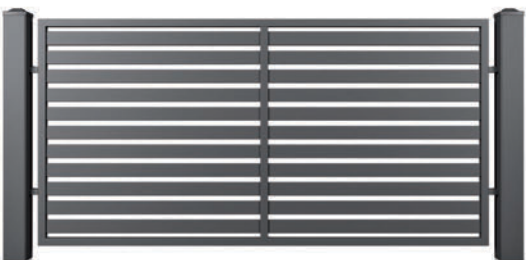

AW.10.104 (70x20)