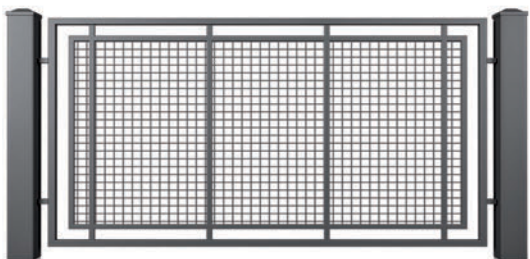

MODERN AW.10.104

КОЛЛЕКЦИЯ **MODERN**

ВДОХНОВЛЯЮЩАЯ СОВРЕМЕННОСТЬ

MODERN AW.10.107

MODERN УЗОРЫ

AW.10.100 (ø 5 - решётчатая панель)

AW.10.106 (30x18, 70x20)

AW.10.112 (сплошной стальной лист, перфорированный лист: Qg 5-8, Qg 10-30, Rv 5-8)