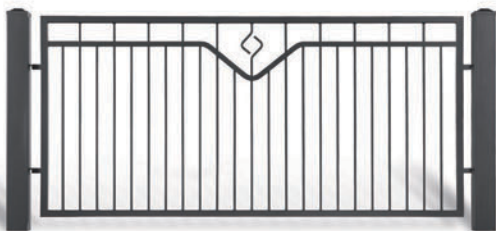

AW.10.39

AW.10.45

AW.10.46

AW.10.53

AW.10.54

AW.10.56

AW.10.60

AW.10.61

AW.10.62

ВАРИАНТЫ ИЗГОТОВЛЕНИЯ

- доступно балконное ограждение
- прямое завершение верхнего края
- линия верхнего края вогнутой дугой
- линия верхнего края выпуклой дугой

ВИДЫ ОКОНЧАНИЙ

A

E

K

O

W

TOP 3

TOP 4

TOP 5