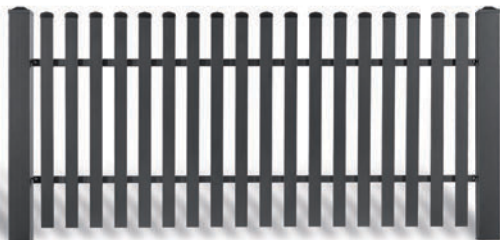

AW.10.01 (40x27)

AW.10.02 (18x30)

AW.10.04 (ø 20)

AW.10.17 (70x20)

AW.10.70 (40x27)

AW.10.71 (20x20)

КОЛЛЕКЦИЯ CLASSIC

Заполнения в системе CLASSIC выполнены из стального замкнутого профиля, закрытого заглушками в верхней линии заполнения.