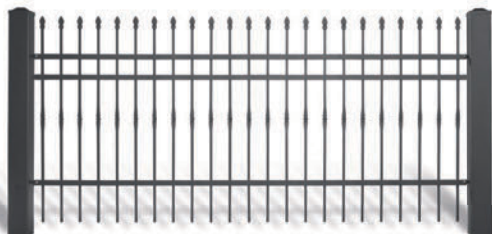

AW.10.60

AW.10.61

AW.10.62

ВАРИАНТЫ ИЗГОТОВЛЕНИЯ

-  доступно балконное ограждение
-  прямое завершение верхнего края
-  линия верхнего края вогнутой дугой
-  линия верхнего края выпуклой дугой

ВИДЫ ОКОНЧАНИЙ