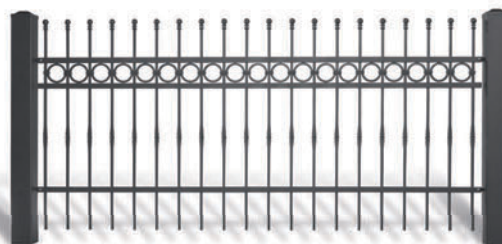

AW.10.60

AW.10.61

AW.10.62

ВАРИАНТЫ ИЗГОТОВЛЕНИЯ

-  доступно балконное ограждение
-  прямое завершение верхнего края
-  линия верхнего края вогнутой дугой
-  линия верхнего края выпуклой дугой

ВИДЫ ОКОНЧАНИЙ