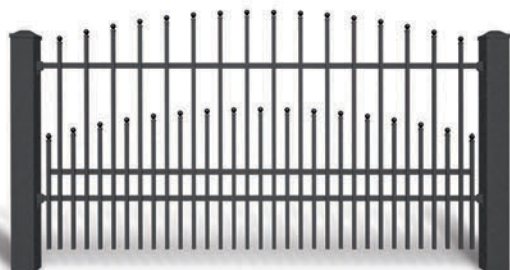

AW.10.67 (20x20)

AW.10.68 (20x20)

AW.10.69 (20x20)

КОЛЛЕКЦИЯ PREMIUM

Заполнение в системе PREMIUM выполнено из закрытых стальных профилей, завершенных декоративными элементами в верхней линии заполнения.

ВАРИАНТЫ ИЗГОТОВЛЕНИЯ