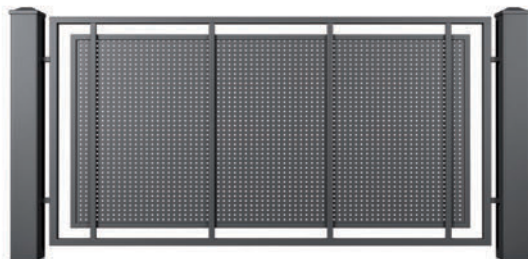

AW.10.101 (сплошной стальной лист, перфорированный лист: Qg 5-8, Qg 10-30, Rv 5-8)