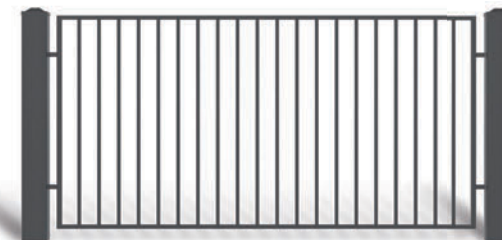

AW.10.01 (40x27)

AW.10.02 (18x30)

AW.10.04 (ø 20)

AW.10.17 (70x20)

AW.10.70 (40x27)

AW.10.71 (20x20)

КОЛЛЕКЦИЯ CLASSIC

Заполнения в системе CLASSIC выполнены из стального замкнутого профиля, закрытого заглушками в верхней линии заполнения.