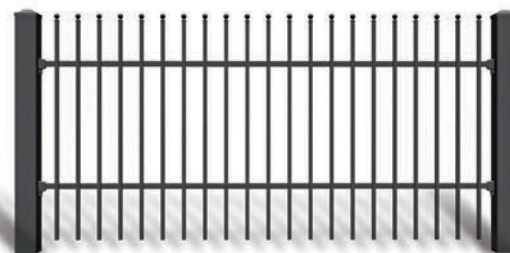

AW.10.67 (20x20)

AW.10.68 (20x20)

AW.10.69 (20x20)

КОЛЛЕКЦИЯ PREMIUM

Заполнение в системе PREMIUM выполнено из закрытых стальных профилей, завершенных декоративными элементами в верхней линии заполнения.

ВАРИАНТЫ ИЗГОТОВЛЕНИЯ