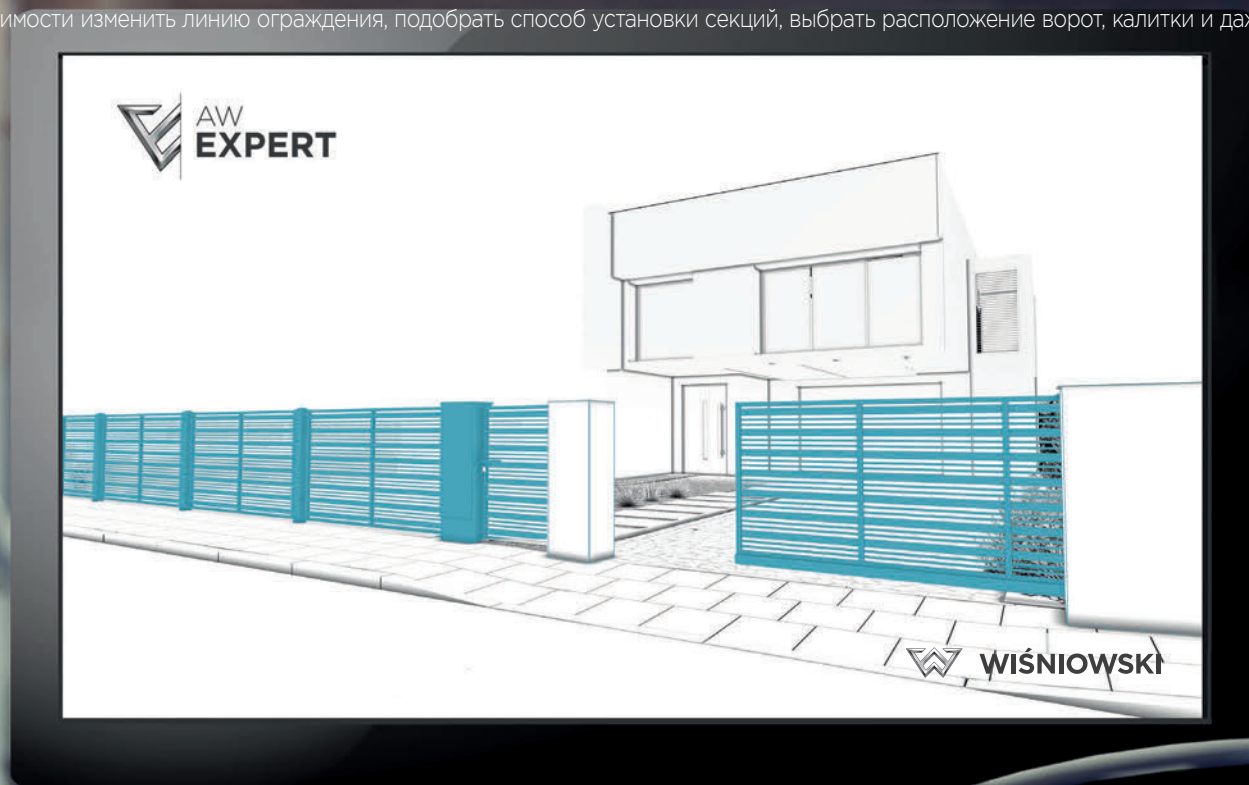

Ваш забор. От проектирования до реализации.

Создать оптимальную планировку помогает наша революционная разработка – программа AW Expert, уникальное приложение для проектирования ограждений. Используя AW Expert, продавец-консультант имеет возможность подготовить проект ограждения и рассчитать его стоимость в течение всего нескольких минут. AW Expert помогает в разработке проектов как для маленьких, так и для больших участков независимо от рельефа местности. Программа дает возможность уже на этапе проектирования нового ограждения или при планировании ремонта старого ограждения увидеть и при необходимости изменить линию ограждения, подобрать способ установки секций, выбрать расположение ворот, калитки и даже почтового ящика.