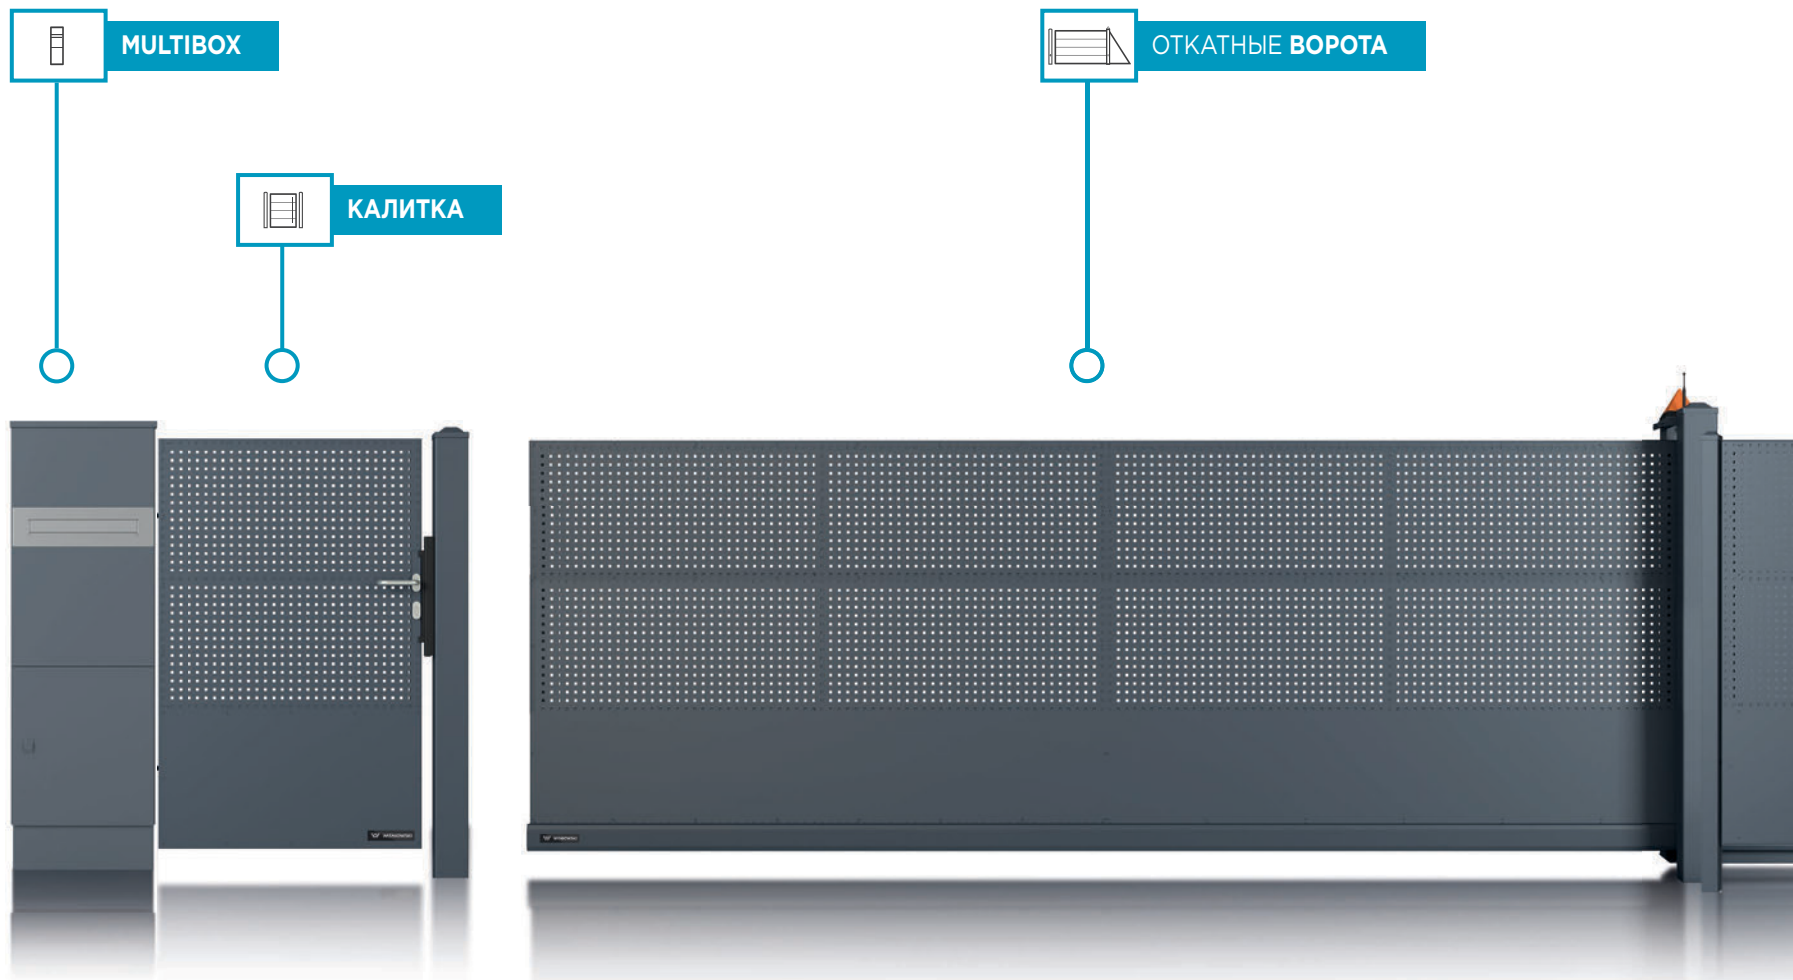

Продуманная конфигурация. Функциональная

Ограждения WIŚNIEWSKI подходят для любого владения. Это комплексная система, включающая ворота, калитки, столбики и другие дополнительные аксессуары, которые можно объединять в зависимости от особенностей участка. Идеально подобранные комплектующие гарантируют легкий и быстрый монтаж, а главное – позволяют добиться безупречного визуального эффекта вдоль всей линии ограждения. Ограждения WIŚNIEWSKI – это не только функциональность и безопасность. Широкий выбор доступных моделей и вариантов исполнения гарантирует, что ваше владение приобретёт свой неповторимый характер.