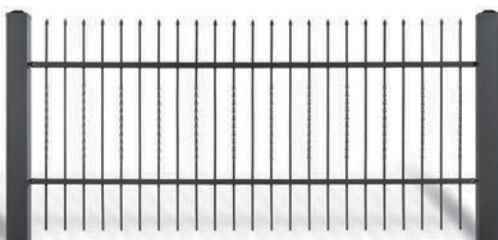

AW.10.12

AW.10.14

AW.10.15

AW.10.23

AW.10.24

AW.10.25

ВАРИАНТЫ ИЗГОТОВЛЕНИЯ

- доступно балконное ограждение
- прямое завершение верхнего края
- линия верхнего края вогнутой дугой
- линия верхнего края выпуклой дугой

ВИДЫ ОКОНЧАНИЙ

TOP 1
стандарт

TOP 3

TOP 4

TOP 6

TOP 7