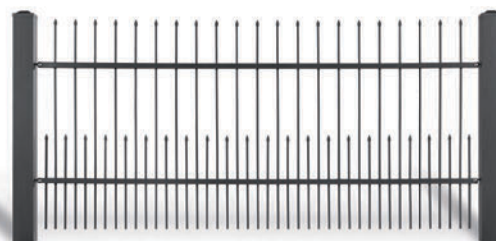

AW.10.12

AW.10.14

AW.10.15

AW.10.23

AW.10.24

AW.10.25

ВАРИАНТЫ ИЗГОТОВЛЕНИЯ

- доступно балконное ограждение
- прямое завершение верхнего края
- линия верхнего края вогнутой дугой
- линия верхнего края выпуклой дугой

ВИДЫ ОКОНЧАНИЙ

TOP 1
стандарт

TOP 3

TOP 4

TOP 6

TOP 7