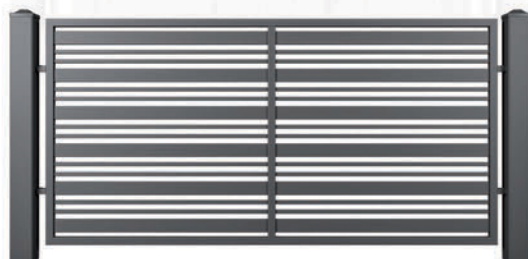

AW.10.107 (20x20, 70x20)