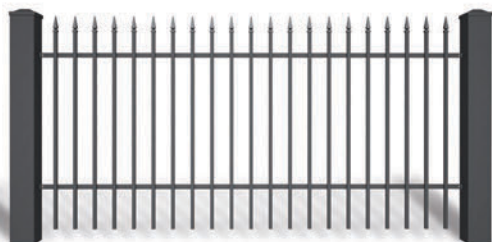

VARIO УЗОРЫ

AW.10.81 (20x20)