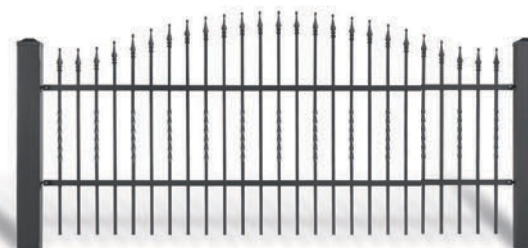

AW.10.39

AW.10.45

AW.10.46

AW.10.53

AW.10.54

AW.10.56

AW.10.60

AW.10.61

AW.10.62

ВАРИАНТЫ ИЗГОТОВЛЕНИЯ

- доступно балконное ограждение
- прямое завершение верхнего края
- линия верхнего края вогнутой дугой
- линия верхнего края выпуклой дугой

ВИДЫ ОКОНЧАНИЙ

A

E

K

O

W

TOP 3

TOP 4

TOP 5