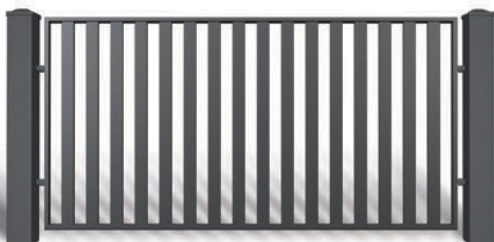

AW.10.05 (20x20)

AW.10.06 (20x20)

AW.10.16 (70x20)

AW.10.72 (70x20)

AW.10.TT

AW.VA.55

ВАРИАНТЫ ИЗГОТОВЛЕНИЯ

-  доступно балконное ограждение
-  прямое завершение верхнего края
-  линия верхнего края вогнутой дугой
-  линия верхнего края выпуклой дугой